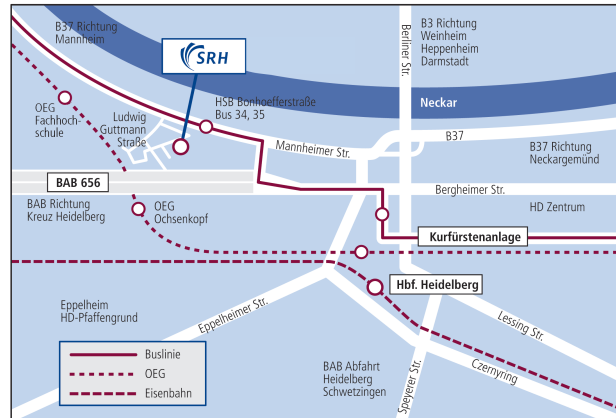

Beratung und Anmeldung

Frau Jutta Dawid

Dienstag: 18:30 Uhr - 19:30 Uhr

Freitag: 16:00 Uhr - 17:00 Uhr

Oder nach Vereinbarung

Telefon: 0 62 21 88-26 87

Telefax: 0 62 21 88-25 45

E-Mail: jutta.dawid@bfw.srh.de

Adresse

SRH Berufliche Rehabilitation GmbH

Bonhoefferstraße 13 / Zimmer 31

69123 Heidelberg-Wieblingen

Wir helfen Ihnen mit:

- qualifizierten Lehrkräften
- praxisbezogenem Unterricht
- freundlicher Atmosphäre und
- liebevoller, kostenfreier Kinderbetreuung

Ihr Weg zu uns

Deutschkurse

- Integrationskurse
- Alphabetisierungskurse
- Eltern- und Frauenkurse
- Orientierungskurse
- Deutschkurse:
  - für den Beruf
  - für Jugendliche
  - für Kinder
  - für Schüler
- Kostenfreie Kinderbetreuung

SRH Berufliche Rehabilitation GmbH

Berufsförderungswerk Heidelberg

Bonhoefferstraße 1

69123 Heidelberg

info@bfw.srh.de

www.srh.de/bfw

Ein Unternehmen der SRH